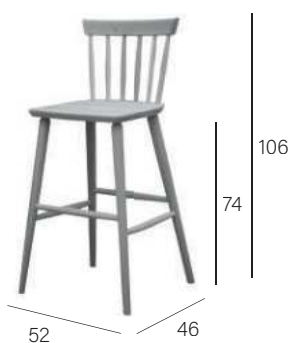

Sillón CLÁSICO

(Haya)

Ref.	A	B	C
11670	174	183	193

*Opción Tapizado 2 telas +15 puntos

*Otras opciones de Tapizado consultar

Mecedora REJILLA

Ref.	A	B	C
11672	202	221	240

*Opción Rejilla diferente color +14 puntos