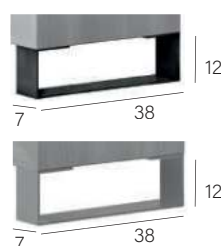

Patas de mesa Metal Negro

*Más opciones pag. 19

VITRINA 2/P - 2/C

Ref.	A	B	C
10305	398	434	476

Mesa centro MADISON

Ref.	A	B	C
11400	88	95	102

Patas de mesa Metal Negro

VAJILLERO 2/P - 2/C

Ref.	A	B	C
10306	324	358	397

Sillón MIA
(Haya)

Ref.	A	B	C
11618	100	103	107

*Opción Tapizado 2 telas +6 puntos

*Otras opciones de Tapizado consultar

MESA T.V. 1/P - 4/C

Ref.	A	B	C
10310	285	311	341

Patas LYON