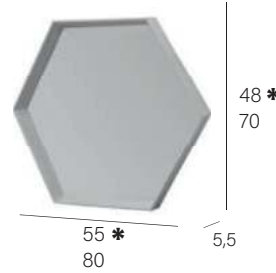

Marco SEI

Ref.	Medida	A	B	C
*12309	55	46	53	60
12310	80	57	64	71

*Más opciones pag .42