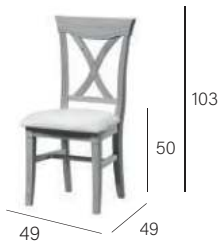

VAJILLERO 2/P - 2/C

Ref.	A	B	C
10408	297	332	370

MESA T.V. 2/P - 2/C - 1/H

Ref.	A	B	C
10418	305	339	377

Estante **RECTO**

(Pino macizo)

Ref.	Medidas	A	B	C
12208	80	35	40	45
12213	130	50	57	64

*Más opciones pag. 40