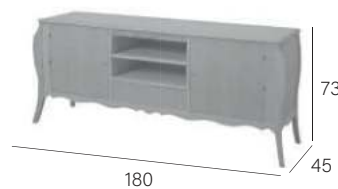

MESA T.V. 2/P - 1/C - 2/H

Ref.	A	B	C
10664	379	419	456