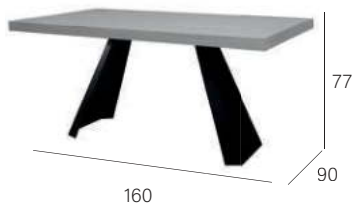

APARADOR 2/P - 3/C

Ref.	A	B	C
10251	469	518	---

VAJILLERO 2/P

Ref.	A	B	C
10255	348	388	---

MESA T.V. 1/P - 2/C

Ref.	A	B	C
10258	300	330	---

MESA T.V. 2/P - 2/C

Ref.	A	B	C
10259	368	402	---

Mesa DAIKEI fija
(Roble)

Ref.	A	B	C
11109	354	365	---

Patatas de mesa Metal Negro

*Más opciones pag. 19

Mesa rincón CHICAGO
(Roble)

Ref.	A	B	C
11407	78	84	---

Patatas de mesa Metal Negro

Mesa WABI fija
(Roble)