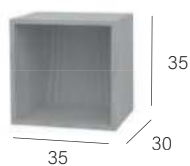

Silla PRINCESA
(Haya)

Ref.	A	B	C
11636	71	79	88

Cubo NALA

Ref.	A	B	C
12204	44	52	61

Silla CRUZ

Ref.	A	B	C
11634	73	80	87

Cama **ZÓCALO**

(Largueros incluidos 186 / 196 / 206)