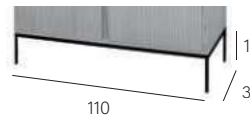

Ref.	A	B	C
12106	219	248	277

Opciones de Bases

Juego de patas

Zócalo Madera 9cm.

Ref.	A	B	C
12616	12	12	12

Juego de patas NOA lateral 15

Ref.	Acabado	Puntos
12500	METAL NEGRO	28
12501	METAL ORO	32

Bancada Metálica