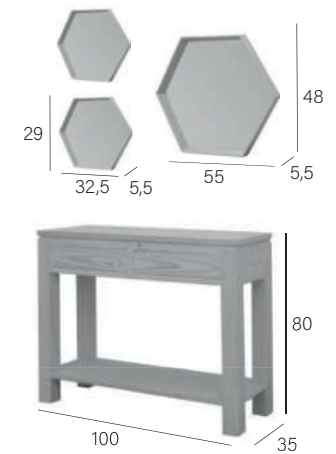

Entradita LIA

Ref.	A	B	C
12012	302	335	368

Marco SEI

Ref.	A	B	C
12309	46	53	60

Consola NOA 1/C para colgar

Ref.	A	B	C
12010	70	80	89

Marco SEI

Ref.	Medida	A	B	C
12308	32,5	39	45	50
12309	55	46	53	60