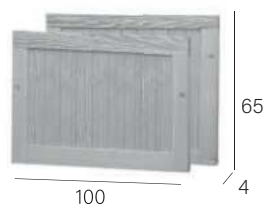

Cama JUVENIL Baja

(Largueros incluidos 186 / 196 / 206)

Ref.	Medidas	A	B	C
12915	(90) 100 x 4 x 65	163	184	206