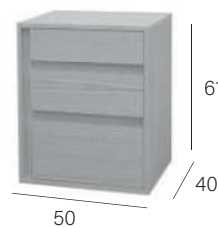

Cabecero MARTINA Costuras

Tapizado

Ref.	Medidas	A	B	C
14258	(135) 143 x 6 x 180	334	352	374
14259	(150) 158 x 6 x 180	344	365	389

*Opción Tapizado 2 o 3 telas +15 puntos

MESITA 2/C

Ref.	A	B	C
14260	102	111	121