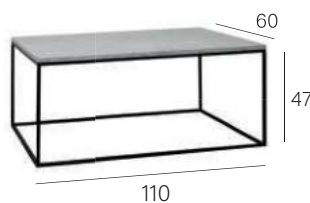

Ref.	A	B	C
11651	135	142	150

*Opción Rejilla diferente color +9 puntos

Mesa centro BURDEOS fija

Ref.	A	B	C
11480	137	152	169

*Más opciones pag. 22

MESAS

Mesa WABI fija
(Roble)

Ref.	Medidas	A	B	C
11102	140 x 90 x 77	359	369	---
11103	160 x 90 x 77	365	376	
11104	180 x 90 x 77	370	382	

Patatas de mesa Metal Negro

Mesa DAIKEI fija
(Roble)

Ref.	Medidas	A	B	C
11108	140 x 90 x 77	349	359	---
11109	160 x 90 x 77	354	365	
11110	180 x 90 x 77	359	372	

Patatas de mesa Metal Negro

Mesa ORIGAMI fija
(Pino)

Ref.	Medidas	A	B	C
11113	140 x 90 x 77	331	341	351
11114	160 x 90 x 77	337	347	359
11115	180 x 90 x 77	341	354	366

Patatas de mesa Metal Negro

Mesa centro MADISON
(Pino)

Ref.	A	B	C
11400	88	95	102

Patatas de mesa Metal Negro