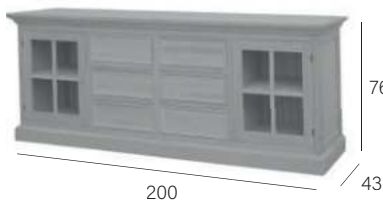

Ref.	A	B	C
11470	104	119	136

*Más opciones pag. 24

MESA TV. 2/P - 6/C

Ref.	A	B	C
10470	354	394	436

Silla CARLOS IV
(Haya)

Ref.	A	B	C
11650	121	128	136

*Opción Tapizado 2 telas +9 puntos
*Otras opciones de Tapizado consultar