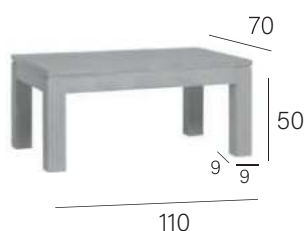

60

Mesa velador DOHA

Ref.	A	B	C
11410	68	74	79

50Ø

Patas de mesa Metal Negro

Mesa fija

Ref.	Medidas	A	B	C
11200	90 x 90 x 77	120	138	156
11201	* 120 x 80 x 77	132	154	176
11202	140 x 90 x 77	149	172	195
11203	160 x 90 x 77	160	182	206

Mesa extensible

Ref.	Medidas (+ext.)	A	B	C
11207	140(+50) x 90 x 77	216	244	272
11208	160(+50) x 90 x 77	224	252	282

Mesa centro

Ref.	Medidas	A	B	C
11450	110 x 70 x 50	112	127	144

Mesa centro elevable

Ref.	Medidas	A	B	C
11452	110 x 70 x 50(+10)	139	158	177