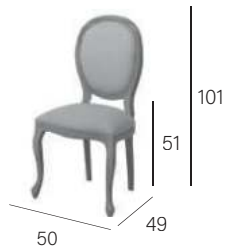

Silla CARLOS IV
(Haya)

Ref.	A	B	C
11650	121	128	136

*Opción Tapizado 2 telas +9 puntos
*Otras opciones de Tapizado consultar