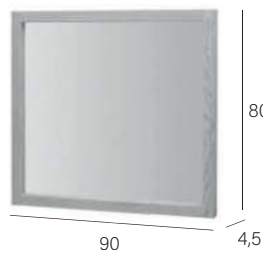

Marco LORCA

Ref.	A	B	C
14385	52	59	66