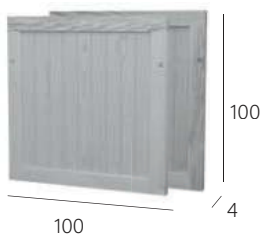

Cama JUVENIL Alta
(Largueros incluidos 186 / 196 / 206)

Ref.	Medida	A	B	C
12914	(90)	187	211	236