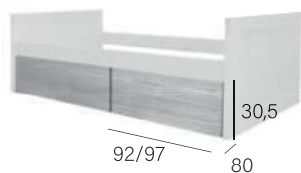

JUEGO 2/C CAMA JUVENIL

Ref.	Medida	A	B	C
12922	92	155	171	187
12923	97	159	174	190