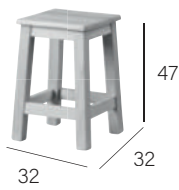

Taburete ATENAS asto. madera

Ref.	A	B	C
11756	55	64	73

Taburete ATENAS

Ref.	A	B	C
11757	64	73	82

Taburete ALTO liso

Ref.	A	B	C
11760	34	41	48

Taburete BAJO liso

Ref.	A	B	C
11762	25	30	36