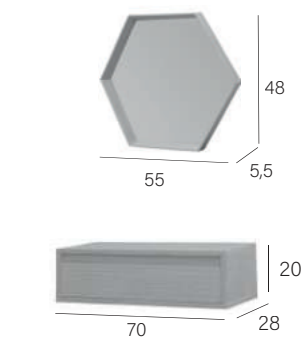

Marco SEI

Ref.	A	B	C
12309	46	53	60

Consola NOA 1/C para colgar

Ref.	A	B	C
12010	70	80	89