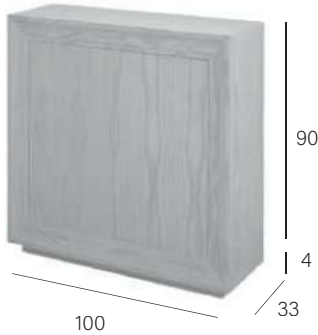

Zapatero GÉNOVA 2/P

Ref.	A	B	C
12108	225	252	281

Opciones de Bases

Zócalo Madera 9cm.

Ref.	A	B	C
12614	11	11	11