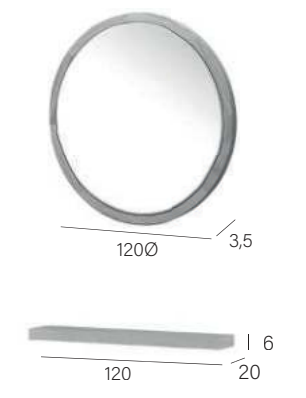

Marco ADASI

Ref.	A	B	C
12315	91	98	106

Estante RECTO

Ref.	A	B	C
12212	48	55	61