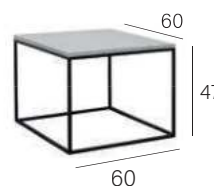

Patatas de mesa Metal Negro

Mesa DAIKEI fija
(Roble)

Ref.	Medidas	A	B	C
11108	140 x 90 x 77	349	359	---
11109	160 x 90 x 77	354	365	
11110	180 x 90 x 77	359	372	

Patatas de mesa Metal Negro

Mesa ORIGAMI fija
(Pino)

Ref.	Medidas	A	B	C
11113	140 x 90 x 77	331	341	351
11114	160 x 90 x 77	337	347	359
11115	180 x 90 x 77	341	354	366

Patatas de mesa Metal Negro

Mesa centro MADISON
(Pino)

Ref.	A	B	C
11400	88	95	102

Patatas de mesa Metal Negro