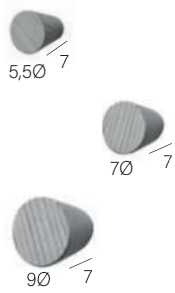

Estante TEMPO

Ref.	A	B	C
12203	56	68	79

Percha MILO 4/P

Ref.	A	B	C
12176	42	48	54

*Más opciones pag. 39

Silla LORCA

Ref.	A	B	C
11660	43	50	58

Percha DUNA