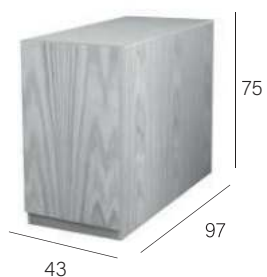

ARCÓN JUVENIL 1/P

Ref.	A	B	C
12926	143	167	193