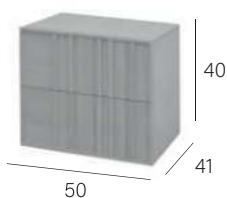

MESITA 2/C

Ref.	A	B	C
14165	136	146	---