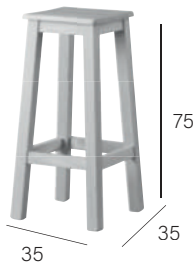

Taburete ALTO liso

Ref.	A	B	C
11760	34	41	48