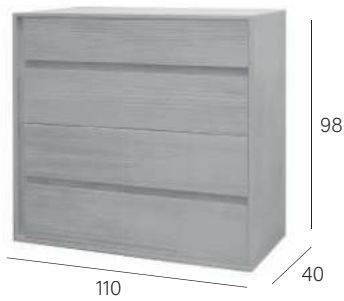

CÓMODA 4/C

Ref.	A	B	C
14264	272	298	325