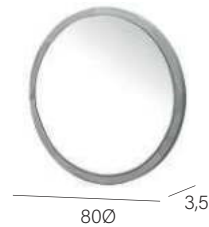

Marco ADASI

Ref.	A	B	C
12314	72	79	85

*Más opciones pag. 42