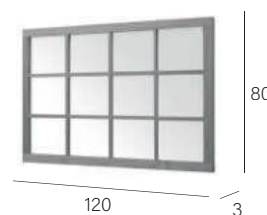

Silla PRINCESA
(Haya)

Ref.	A	B	C
11636	71	79	88

*Más opciones pag. 25

Mesa TRENTO fija

Ref.	A	B	C
11151	325	347	368

Marco SANTORINI

Ref.	A	B	C
12326	126	142	154

*Más opciones pag. 20