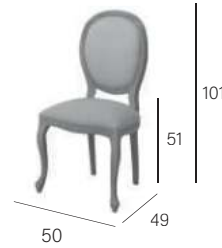

Silla CARLOS IV
(Haya)

Ref.	A	B	C
11650	121	128	136

*Opción Tapizado 2 telas +9 puntos
*Otras opciones de Tapizado consultar