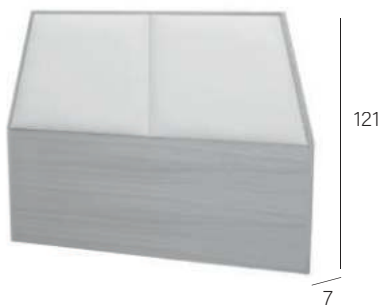

Cabecero LUNA 2 Plafones
Tapizado

Ref.	Medidas	A	B	C
14162	(135) 143 x 7 x 121	266	278	---
14163	(150) 158 x 7 x 121	275	288	---

*Opción Tapizado 2 o 3 telas +9 puntos