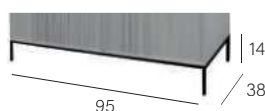

Bancada Metálica

Ref.	Acabado	Puntos
12544	METAL NEGRO	23