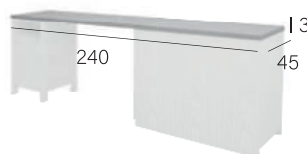

TAPA JUVENIL

Ref.	A	B	C
12930	73	84	96