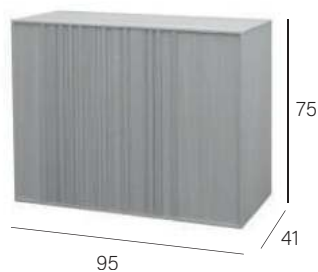

Ref.	A	B	C
12032	205	227	249

Opciones de Bases

Zócalo Madera 9cm. (Roble)

Ref.	A	B	C
12642	10	10	---

Zapatero OAKU 2/P
(Roble)

Ref.	A	B	C
12104	303	328	---

Juego de patas

Juego de patas NOA lateral 15