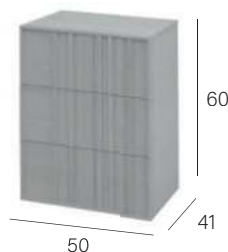

MESITA 3/C

Ref.	A	B	C
14166	170	180	---