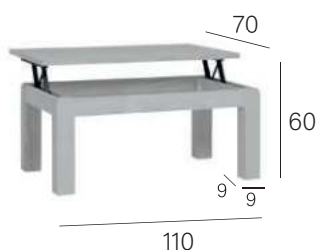

60

Mesa velador DOHA

Ref.	A	B	C
11410	68	74	79

50Ø

Patas de mesa Metal Negro

Mesa fija

Ref.	Medidas	A	B	C
11200	90 x 90 x 77	120	138	156
11201	* 120 x 80 x 77	132	154	176
11202	140 x 90 x 77	149	172	195
11203	160 x 90 x 77	160	182	206

Mesa extensible

Ref.	Medidas (+ext.)	A	B	C
11207	140(+50) x 90 x 77	216	244	272
11208	160(+50) x 90 x 77	224	252	282

Mesa centro

Ref.	Medidas	A	B	C
11450	110 x 70 x 50	112	127	144

Mesa centro elevable

Ref.	Medidas	A	B	C
11452	110 x 70 x 50(+10)	139	158	177