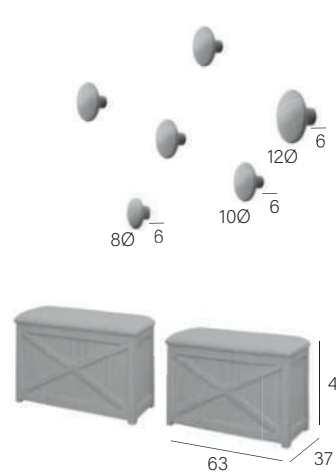

Percha SETA

Ref.	Medida	A	B	C
12165	80	7	7	8
12166	100	7	7	8
12167	120	8	8	10

Banqueta BOSTON arcón

Ref.	A	B	C
12260	79	90	101