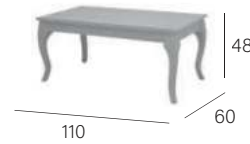

Ref.	A	B	C
10464	77	87	98

APARADOR 4/P - 4/C

Ref.	A	B	C
10454	468	523	578

MESA T.V. 2/P - 2/C

Ref.	A	B	C
10468	281	314	348

MESA TV. 2/P - 2/C

Ref.	A	B	C
10469	292	326	359

Mesa centro RIO fija