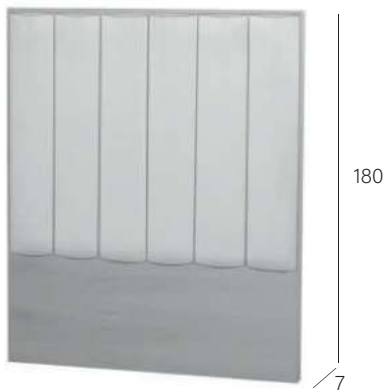

Cabecero OAKU
Tapizado

Ref.	Medidas	A	B	C
14155	(135) 143 x 7 x 180	362	381	---
14156	(150) 158 x 7 x 180	374	395	---

Cabecero OAKU Costuras
Tapizado

Ref.	Medidas	A	B	C
14157	(135) 143 x 7 x 180	387	406	---
14158	(150) 158 x 7 x 180	399	420	---