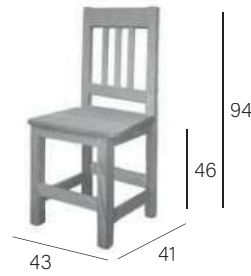

Estante TEMPO

Ref.	A	B	C
12203	56	68	79

Percha MILO 4/P

Ref.	A	B	C
12176	42	48	54

*Más opciones pag. 39

Silla LORCA

Ref.	A	B	C
11660	43	50	58

Percha DUNA