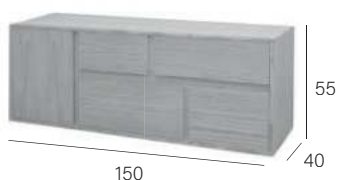

Ref.	A	B	C
10306	324	358	397

Sillón MIA
(Haya)

Ref.	A	B	C
11618	100	103	107

*Opción Tapizado 2 telas +6 puntos

*Otras opciones de Tapizado consultar

MESA T.V. 1/P - 4/C

Ref.	A	B	C
10310	285	311	341

Patas LYON