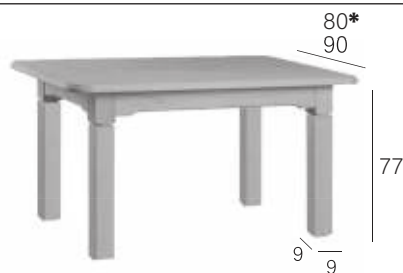

Mesa centro fija

Ref.	Medidas	A	B	C
11460	110 x 60 x 48	100	115	132

Mesa centro elevable

Ref.	Medidas (elevable)	A	B	C
11461	110 x 60 x 48(+12)	124	143	162

Juego de 4 patas altas

Ref.	Medidas	A	B	C
11552	8 x 8 x 75	57	63	72

Mesa fija

Ref.	Medidas	A	B	C
11230	120 x 90 x 77	143	165	187
11231	140 x 90 x 77	150	173	196
11232	160 x 90 x 77	159	181	206

Mesa extensible

Ref.	Medidas (+ext.)	A	B	C
11235	120(+50) x 90 x 77	189	216	242
11236	140(+50) x 90 x 77	198	226	255
11237	160(+50) x 90 x 77	206	235	265

Mesa centro fija

Ref.	Medidas	A	B	C
11470	110 x 60 x 48	104	119	136

Mesa centro elevable

Ref.	Medidas (elevable)	A	B	C
11471	110 x 60 x 48(+12)	129	147	167

Mesa fija pata torneada

(Esquinas redondas)

Ref.	Medidas	A	B	C
11260	* 120 x 80 x 77	134	156	179
11261	140 x 90 x 77	146	169	192
11262	160 x 90 x 77	155	177	202
11263	180 x 90 x 77	163	189	215