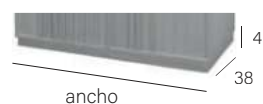

Zócalo OAKU (Roble)

Ref.	Descripción	Medidas	A	B	C
12656	Zócalo para mesita 2/c - 3/c	41 x 38 x 4	5	5	---
12659	Zócalo para cómoda 4/c	86 x 38 x 4	10	10	---
12658	Zócalo para sinfonier 5/c	71 x 38 x 4	8	8	---