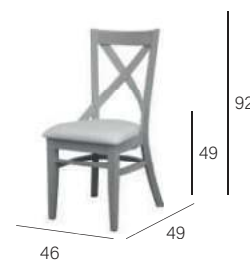

MESA TV. 2/P - 6/C

Ref.	A	B	C
10471	387	428	469

Silla CARLOS IV Rejilla
(Haya)

Ref.	A	B	C
11651	135	142	150

*Opción Rejilla diferente color +9 puntos

Mesa PROVENZAL fija
(Esquinas redondas)

Ref.	A	B	C
11262	155	177	202