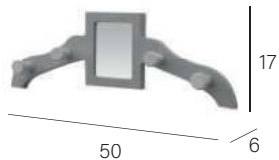

Ref.	A	B	C
12190	73	84	95

Marco SEI

Ref.	A	B	C
12310	57	64	71

Estante TEMPO

Ref.	A	B	C
12203	56	68	79

*Más opciones pag. 42

Percha KANTO

Ref.	A	B	C
12178	---	32	38