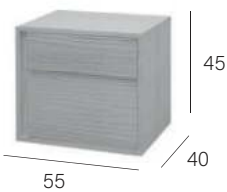

MESITA 2/C

Ref.	A	B	C
14260	102	111	121