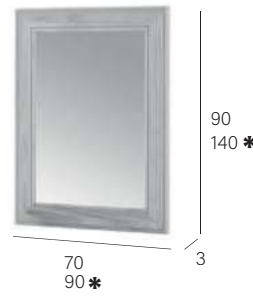

Banqueta BOSTON arcón

Ref.	Medida	A	B	C
12260	63	79	90	101
12261	103	122	138	154

Banqueta BURDEOS

Ref.	Medida	A	B	C
12264	70	97	105	113
12265	100	114	126	138

Marco SEI

Ref.	Medida	A	B	C
12308	32,5	39	45	50
12309	55	46	53	60
12310	80	57	64	71